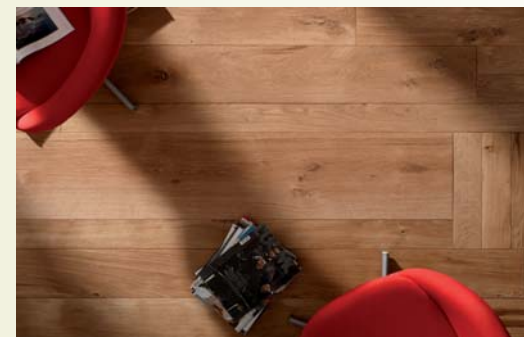

Quadrolegno propone oggi una linea in controtendenza nel mercato del pavimento in legno: il parquet di rovere massello. Innanzitutto sceglie il rovere, il principe dei legni per interni, quasi un sinonimo italiano del parquet. Poi, ispirandosi a valori di ecologia e naturalità, lo propone nella versione massello, che più ne esalta le intrinseche e già superiori qualità.

Una scelta volutamente naturale.

I parquet della linea “Naturalia” si impongono dunque all’attenzione prima di tutto per le caratteristiche del legno, il rovere, selezionato con cura nella sua miglior zona di produzione, la Germania, essiccato in crosta per migliorarne la stabilità, e proveniente esclusivamente da foreste gestite in modo sostenibile, nel rispetto delle più rigorose norme contro la deforestazione.

Un’ infinita varietà di soluzioni.

Ma l’eccellenza assoluta dei parquet “Naturalia”, ciò che li distingue e li rende così desiderabili, comunicativi, attuali, è il massello: un pavimento di tutto e solo legno, con il suo spessore, la sua materia, la sua speciale venatura, la sua irresistibile unicità. Un’unicità che sicuramente merita la ricerca di soluzioni architettoniche volta a volta diverse e personalizzate, rese possibili da un’eccezionale varietà di formati (dal molto stretto al molto largo, dal cortissimo al lunghissimo), spessori, patine e finiture.